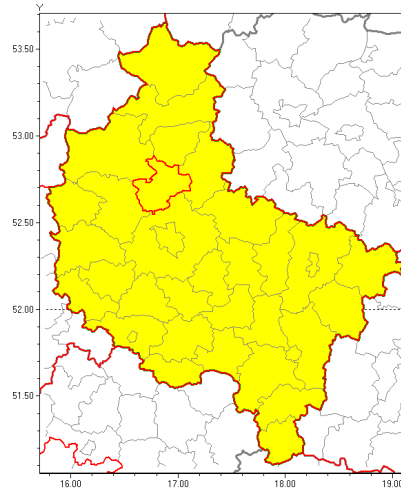

Zasięg ostrzeżenia w województwie

Burze z gradem

**Ostrzeżenie meteorologiczne Nr 35**

<b>Nazwa biura</b>	IMGW-PIB Biuro Prognoz Meteorologicznych w Poznaniu
<b>Zjawisko/stopień zagrożenia</b>	Burze z gradem/ 1
<b>Obszar</b>	województwo wielkopolskie <b>powiat obornicki</b>
<b>Ważność</b>	od godz. 14:00 dnia 20.06.2019 do godz. 23:00 dnia 20.06.2019
<b>Przebieg</b>	Prognozuje się wystąpienie burz z opadami deszczu miejscami od 20 mm do 30 mm, lokalnie do 40 mm oraz porywami wiatru do 90 km/h. Miejscami może liwy grad.
<b>Prawdopodobieństwo wystąpienia zjawiska(%)</b>	80%
<b>Uwagi</b>	Brak.
<b>Dyrektor synoptyk IMGW-PIB</b>	Magdalena Muszyńska-Karbowska
<b>Godzina i data wydania</b>	godz. 10:31 dnia 20.06.2019
<b>SMS</b>	IMGW-PIB OSTRZEŻENIE: BURZE Z GRADEM/1 wielkopolskie/obornicki od 14:00/20.06 do 23:00/20.06.2019 deszcz 40 mm, porywy 90 km/h.