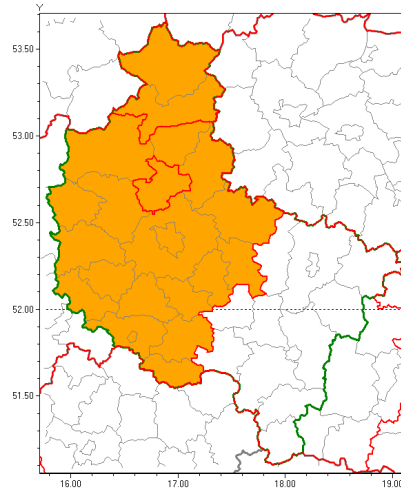

Zasięg ostrzeżenia w województwie

Burze z gradem

**Ostrzeżenie meteorologiczne Nr 33**

<b>Nazwa biura</b>	IMGW-PIB Biuro Prognoz Meteorologicznych w Poznaniu
<b>Zjawisko/stopień zagrożenia</b>	Burze z gradem/ 2
<b>Obszar</b>	województwo wielkopolskie <b>powiat obornicki</b>
<b>Ważność</b>	od godz. 17:00 dnia 12.06.2019 do godz. 06:00 dnia 13.06.2019
<b>Przebieg</b>	Prognozuje się wystąpienie silnych burz z opadami deszczu od 20 mm do 40 mm, lokalnie do 60 mm oraz maksymalnymi porywami wiatru do 115 km/h. Miejscami grad, lokalnie duży powyżej 5 cm. Istnieje ryzyko 30% wystąpienia opadów deszczu do 90 mm.
<b>Prawdopodobieństwo wystąpienia zjawiska(%)</b>	90%
<b>Uwagi</b>	Brak.
<b>Dyrektor synoptyk IMGW-PIB</b>	Piotr Szewczak
<b>Godzina i data wydania</b>	godz. 11:51 dnia 12.06.2019
<b>SMS</b>	IMGW-PIB OSTRZEŻENIE: BURZE Z GRADEM/2 wielkopolskie/obornicki od 17:00/12.06 do 06:00/13.06.2019 deszcz 60 mm, porywy 115 km/h, ryzyko 30%, opady 90 mm.