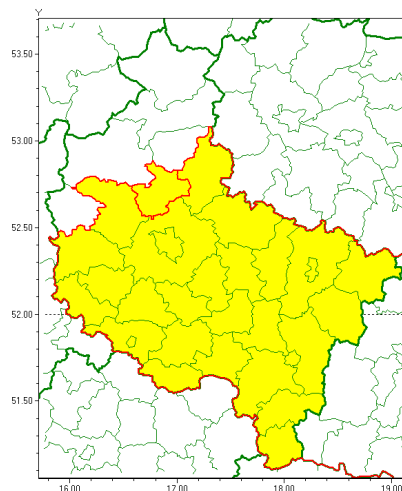

### Zasięg ostrzeżenia w województwie

Burze z gradem

### Ostrzeżenie meteorologiczne Nr 28

<b>Nazwa biura</b>	IMGW-PIB Biuro Prognoz Meteorologicznych w Poznaniu
<b>Zjawisko/stopień zagrożenia</b>	Burze z gradem/ 1
<b>Obszar</b>	województwo wielkopolskie <b>powiat obornicki</b>
<b>Ważność</b>	od godz. 14:15 dnia 23.06.2020 do godz. 21:00 dnia 24.06.2020
<b>Przebieg</b>	Prognozuje się wystąpienie burz z opadami deszczu miejscami do 20 mm, oraz porywami wiatru do 80 km/h. Miejscami grad.
<b>Prawdopodobieństwo wystąpienia zjawiska(%)</b>	80%
<b>Uwagi</b>	Brak.
<b>Dyrektor synoptyk IMGW-PIB</b>	Marek Pruchniewicz
<b>Godzina i data wydania</b>	godz. 14:03 dnia 23.06.2020
<b>SMS</b>	IMGW-PIB OSTRZEŻENIE: BURZE Z GRADEM/1 wielkopolskie/obornicki od 14:15/23.06 do 21:00/24.06.2020 deszcz 20 mm, porywy 80 km/h.