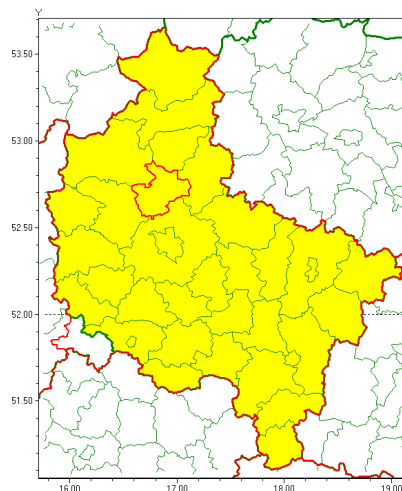

Zasięg ostrzeżenia w województwie

Burze z gradem

Ostrzeżenie meteorologiczne Nr 31

Nazwa biura	IMGW-PIB Biuro Prognoz Meteorologicznych w Poznaniu
Zjawisko/stopień zagrożenia	Burze z gradem/ 1
Obszar	województwo wielkopolskie powiat obornicki
Ważność	od godz. 14:00 dnia 28.06.2020 do godz. 23:00 dnia 28.06.2020
Przebieg	Prognozuje się wystąpienie burz z opadami deszczu miejscami od 20 mm do 30 mm, lokalnie do 40 mm oraz porywami wiatru do 90 km/h. Miejscami grad.
Prawdopodobieństwo wystąpienia zjawiska(%)	90%
Uwagi	Brak.
Dyrektor synoptyk IMGW-PIB	Lech Buchert
Godzina i data wydania	godz. 07:49 dnia 28.06.2020
SMS	IMGW-PIB OSTRZEŻENIE: BURZE Z GRADEM/1 wielkopolskie/obornicki od 14:00/28.06 do 23:00/28.06.2020 deszcz 40 mm, porywy 90 km/h.